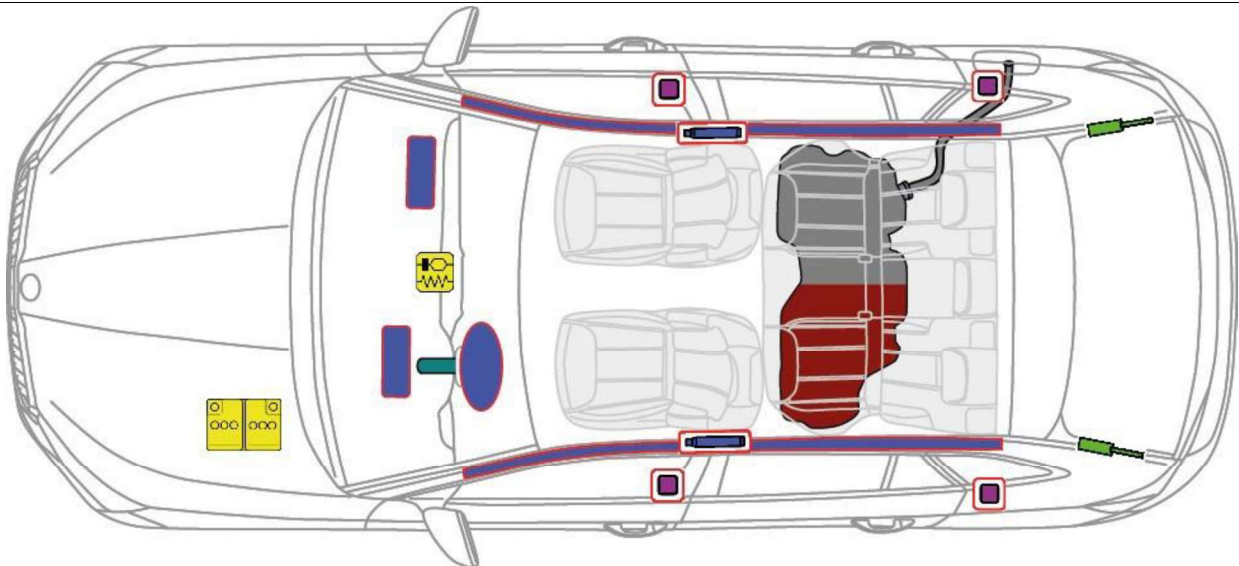

ŠKODA

ŠKODA SCALA (od 2018)

Poduszka powietrzna

Wzmocnienia konstrukcji/nadwozia

Moduł sterujący poduszki powietrznej

Akumulator

Generator gazowy

Amortyzator gazowy

Zbiornik paliwa - Diesel

Zbiornik paliwa – Benzyna

Napinacz pasa bezpieczeństwa

Nr ident.

Nr wersji

Data wersji

Strona

TMB-NW