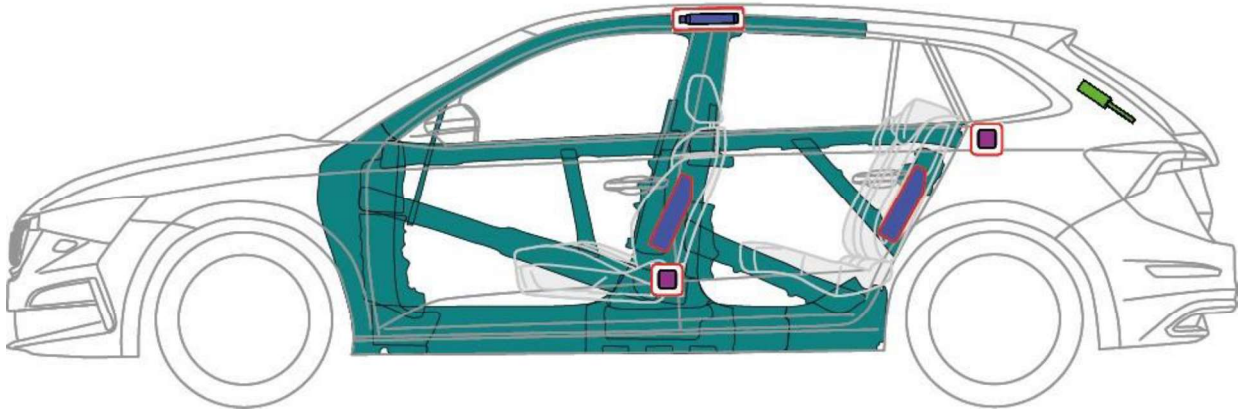

ŠKODA

ŠKODA SCALA (od 2018)

Poduszka powietrzna

Wzmocnienia konstrukcji/nadwozia

Moduł sterujący poduszki powietrznej

Akumulator

Generator gazowy

Amortyzator gazowy

Zbiornik paliwa - Diesel

Zbiornik paliwa – Benzyna

Napinacz pasa bezpieczeństwa

Nr ident.

Nr wersji

Data wersji

Strona

TMB-NW