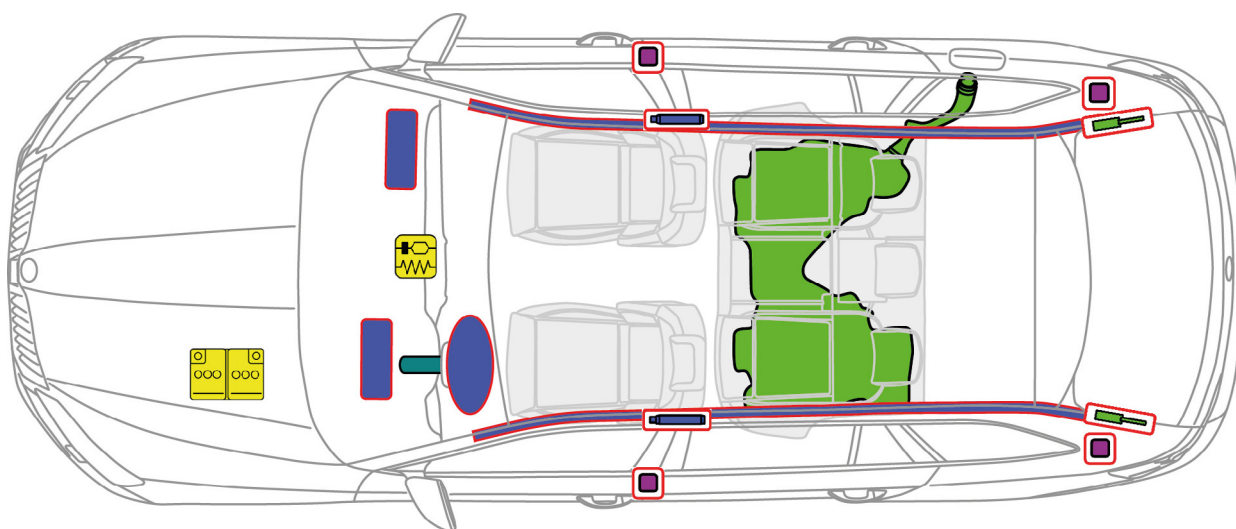

ŠKODA Superb Combi III (od 2015)

Legenda

	Poduszka powietrzna		Wzmocnienia konstrukcji/ nadwozia		Moduł sterujący poduszki powietrznej	
	Akumulator		Generator gazowy		Amortyzator gazowy	
	Zbiornik paliwa		Napinacz pasa bezpieczeństwa			
			Nr ident.	Nr wersji	Data wersji	Strona
			TMB-3V	01	02/2016	34