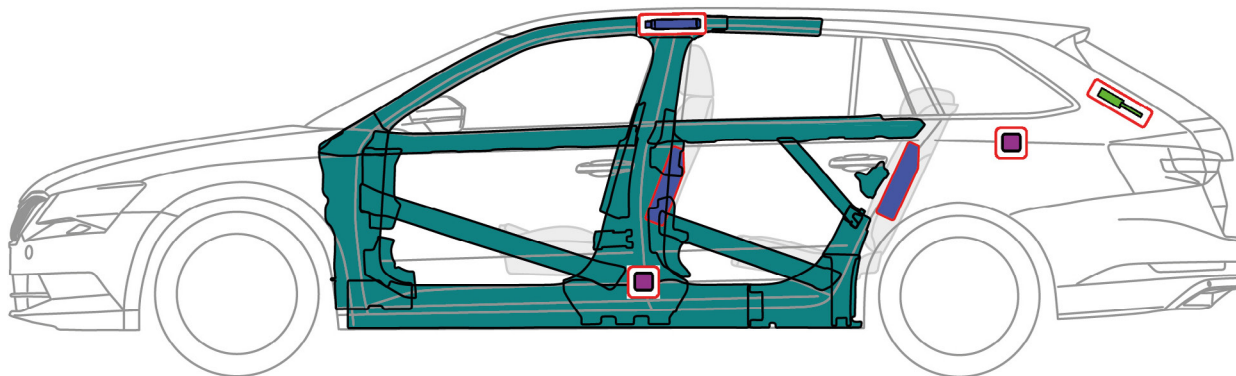

ŠKODA Superb Combi III (od 2015)

Legenda

	Poduszka powietrzna		Wzmocnienia konstrukcji/ nadwozia		Moduł sterujący poduszki powietrznej	
	Akumulator		Generator gazowy		Amortyzator gazowy	
	Zbiornik paliwa		Napinacz pasa bezpieczeństwa			
			Nr ident.	Nr wersji	Data wersji	Strona
			TMB-3V	01	02/2016	34