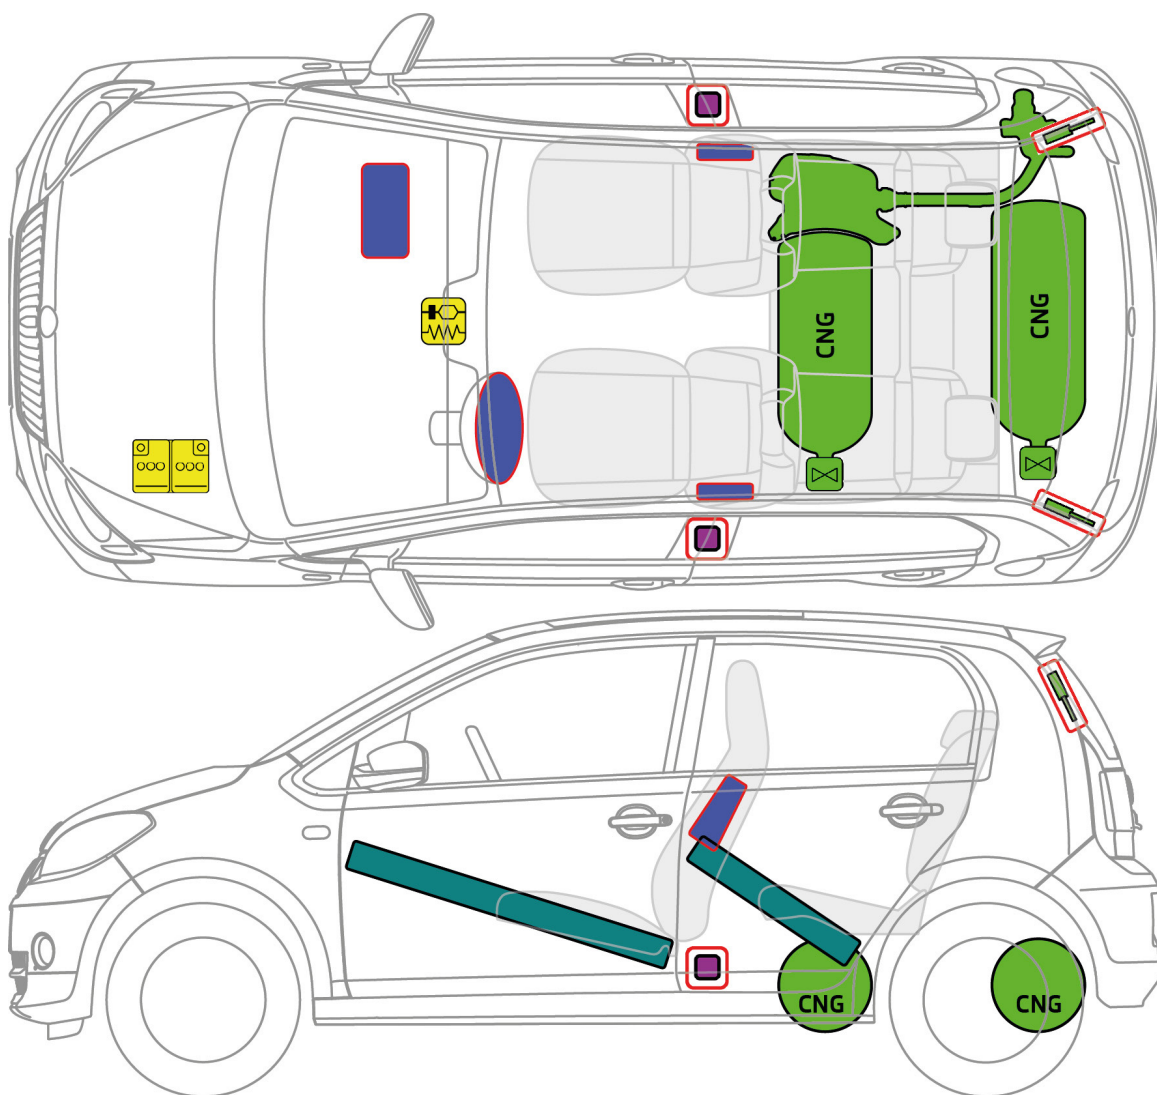

ŠKODA

ŠKODA Citigo 5-drzwiowy CNG (od 2012)

CITIGO

lub

Legenda

	Poduszka powietrzna		Wzmocnienia konstrukcji/ nadwozia		Moduł sterujący poduszki powietrznej
	Akumulator		Napinacz pasa bezpieczeństwa		Amortyzator gazowy
	Zbiornik paliwa		Zawór wielofunkcyjny		Zbiornik gazowy